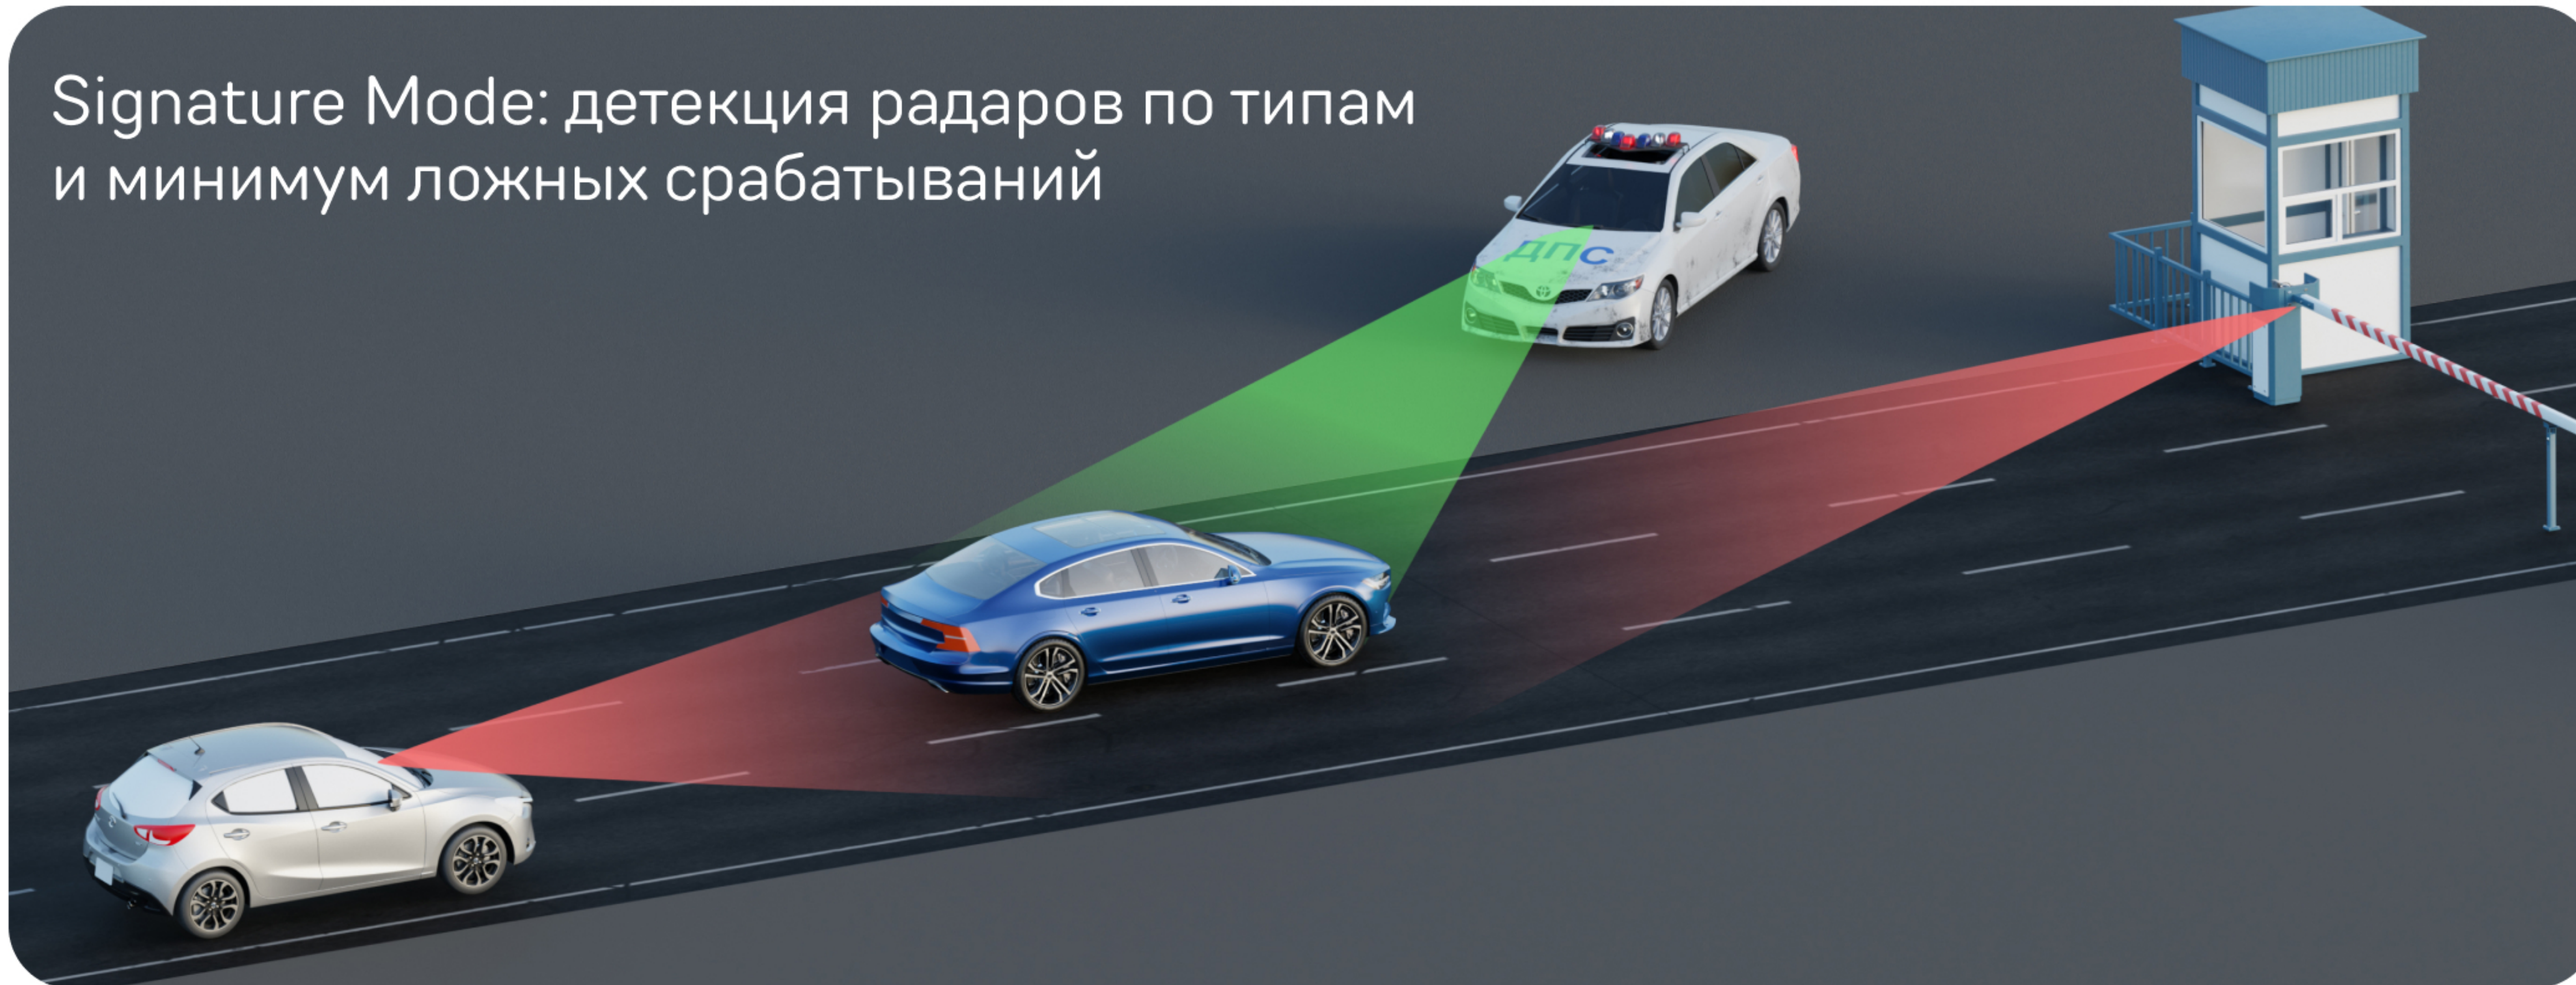

Надёжная помехозащищённость

Signature Mode: детекция радаров по типам и минимум ложных срабатываний