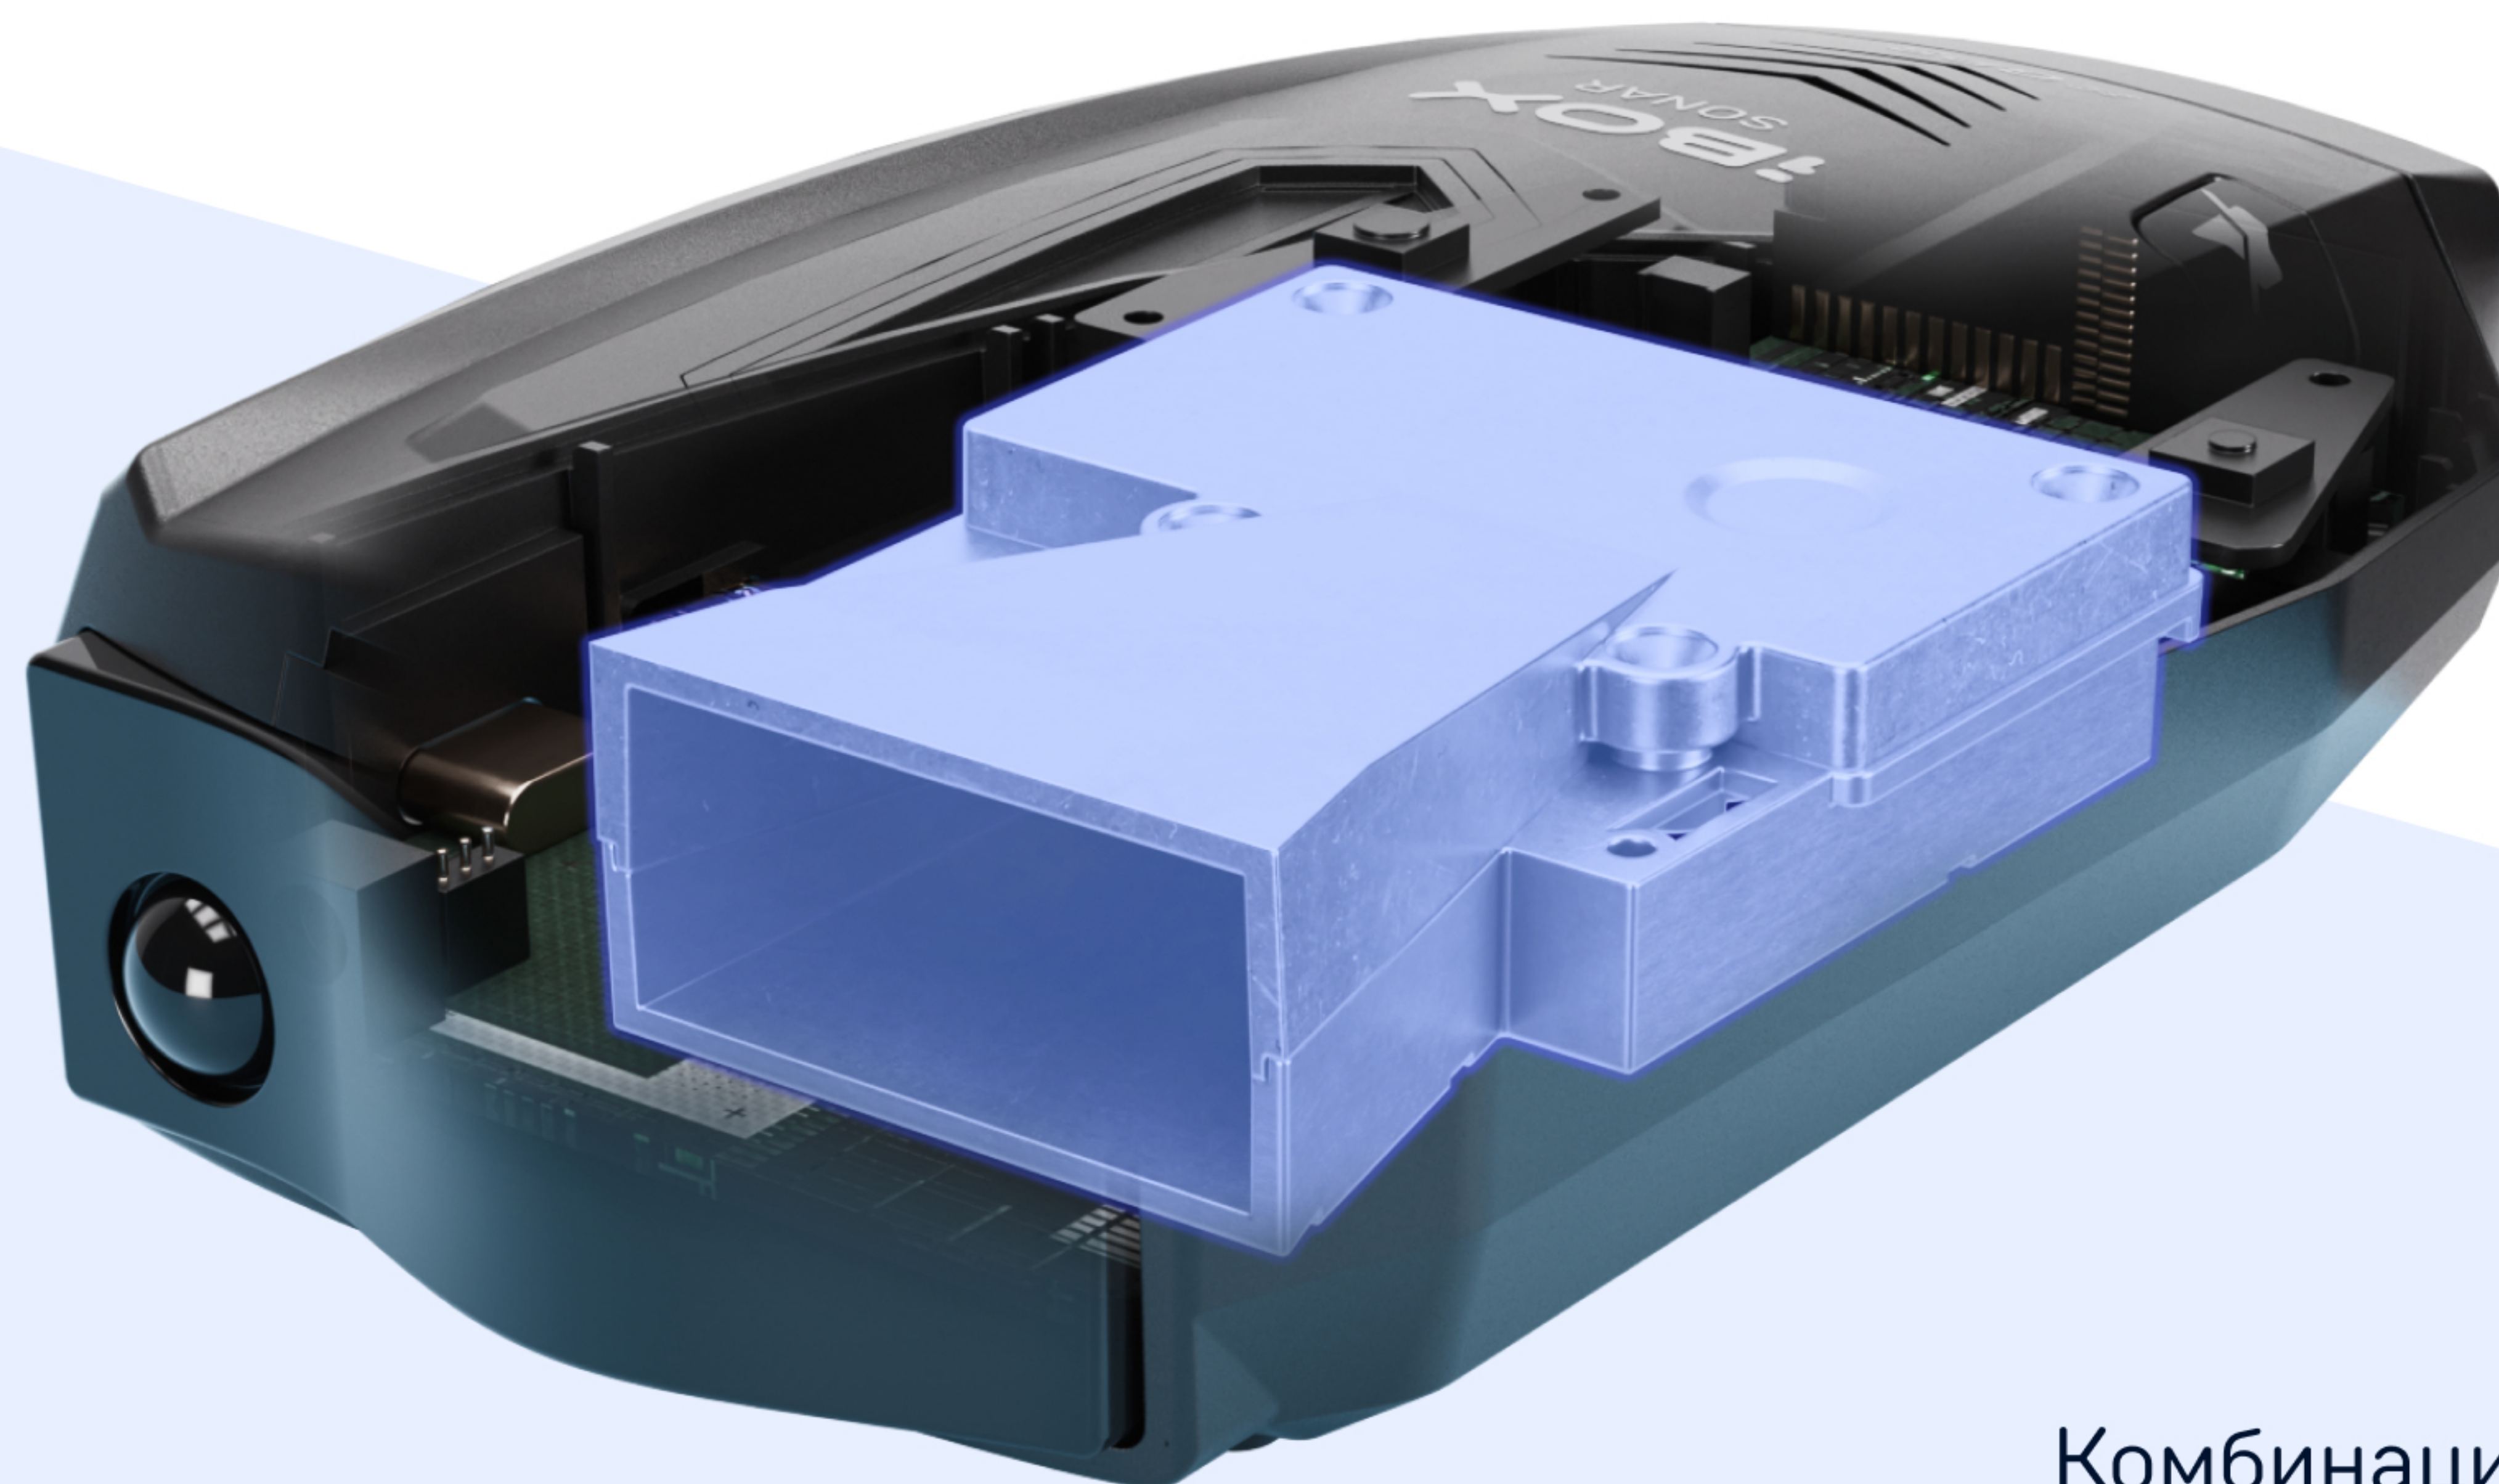

iBOX | Sonar

Сигнатурный радар-детектор

Будь в курсе — будь в безопасности

Это — Sonar

Технология детектирования LaserScan
и дальнобойный модуль ADR Core

Большая рупорная антенна
и уверенный приём сигналов

Возможность автоматического
онлайн-обновления Cloud

Информативный IPS-дисплей

Цветной экран диагональю 1,14 дюйма отображает необходимую информацию для комфортной езды

Уверенная детекция всех радаров

Определяет комплексы фотовидеофиксации нарушений:
Автоураган, Полискан, Сергек, Автодория, Робот, ЛИСД, Места, Одиссей,
Кречет, Рапира, АМАТА, Крис, АТОМ и др.

Обнаруживает даже новые «неуловимые» радары: типа Кордон-ПРО,
Кордон-М, Скат-М, Арена, и другие (в том числе направленные «в спину»)

Собственная технология LaserScan

С усилителем сигнала ADR CORE нового поколения

Усилитель слабых сигналов

ADR
CORE

Увеличенная дальность

Большая рупорная антенна

Уверенное обнаружение радаров, в том числе маломощных

Комбинация большого рупора и модуля ADR Core

Заблаговременное детектирование
«в спину»