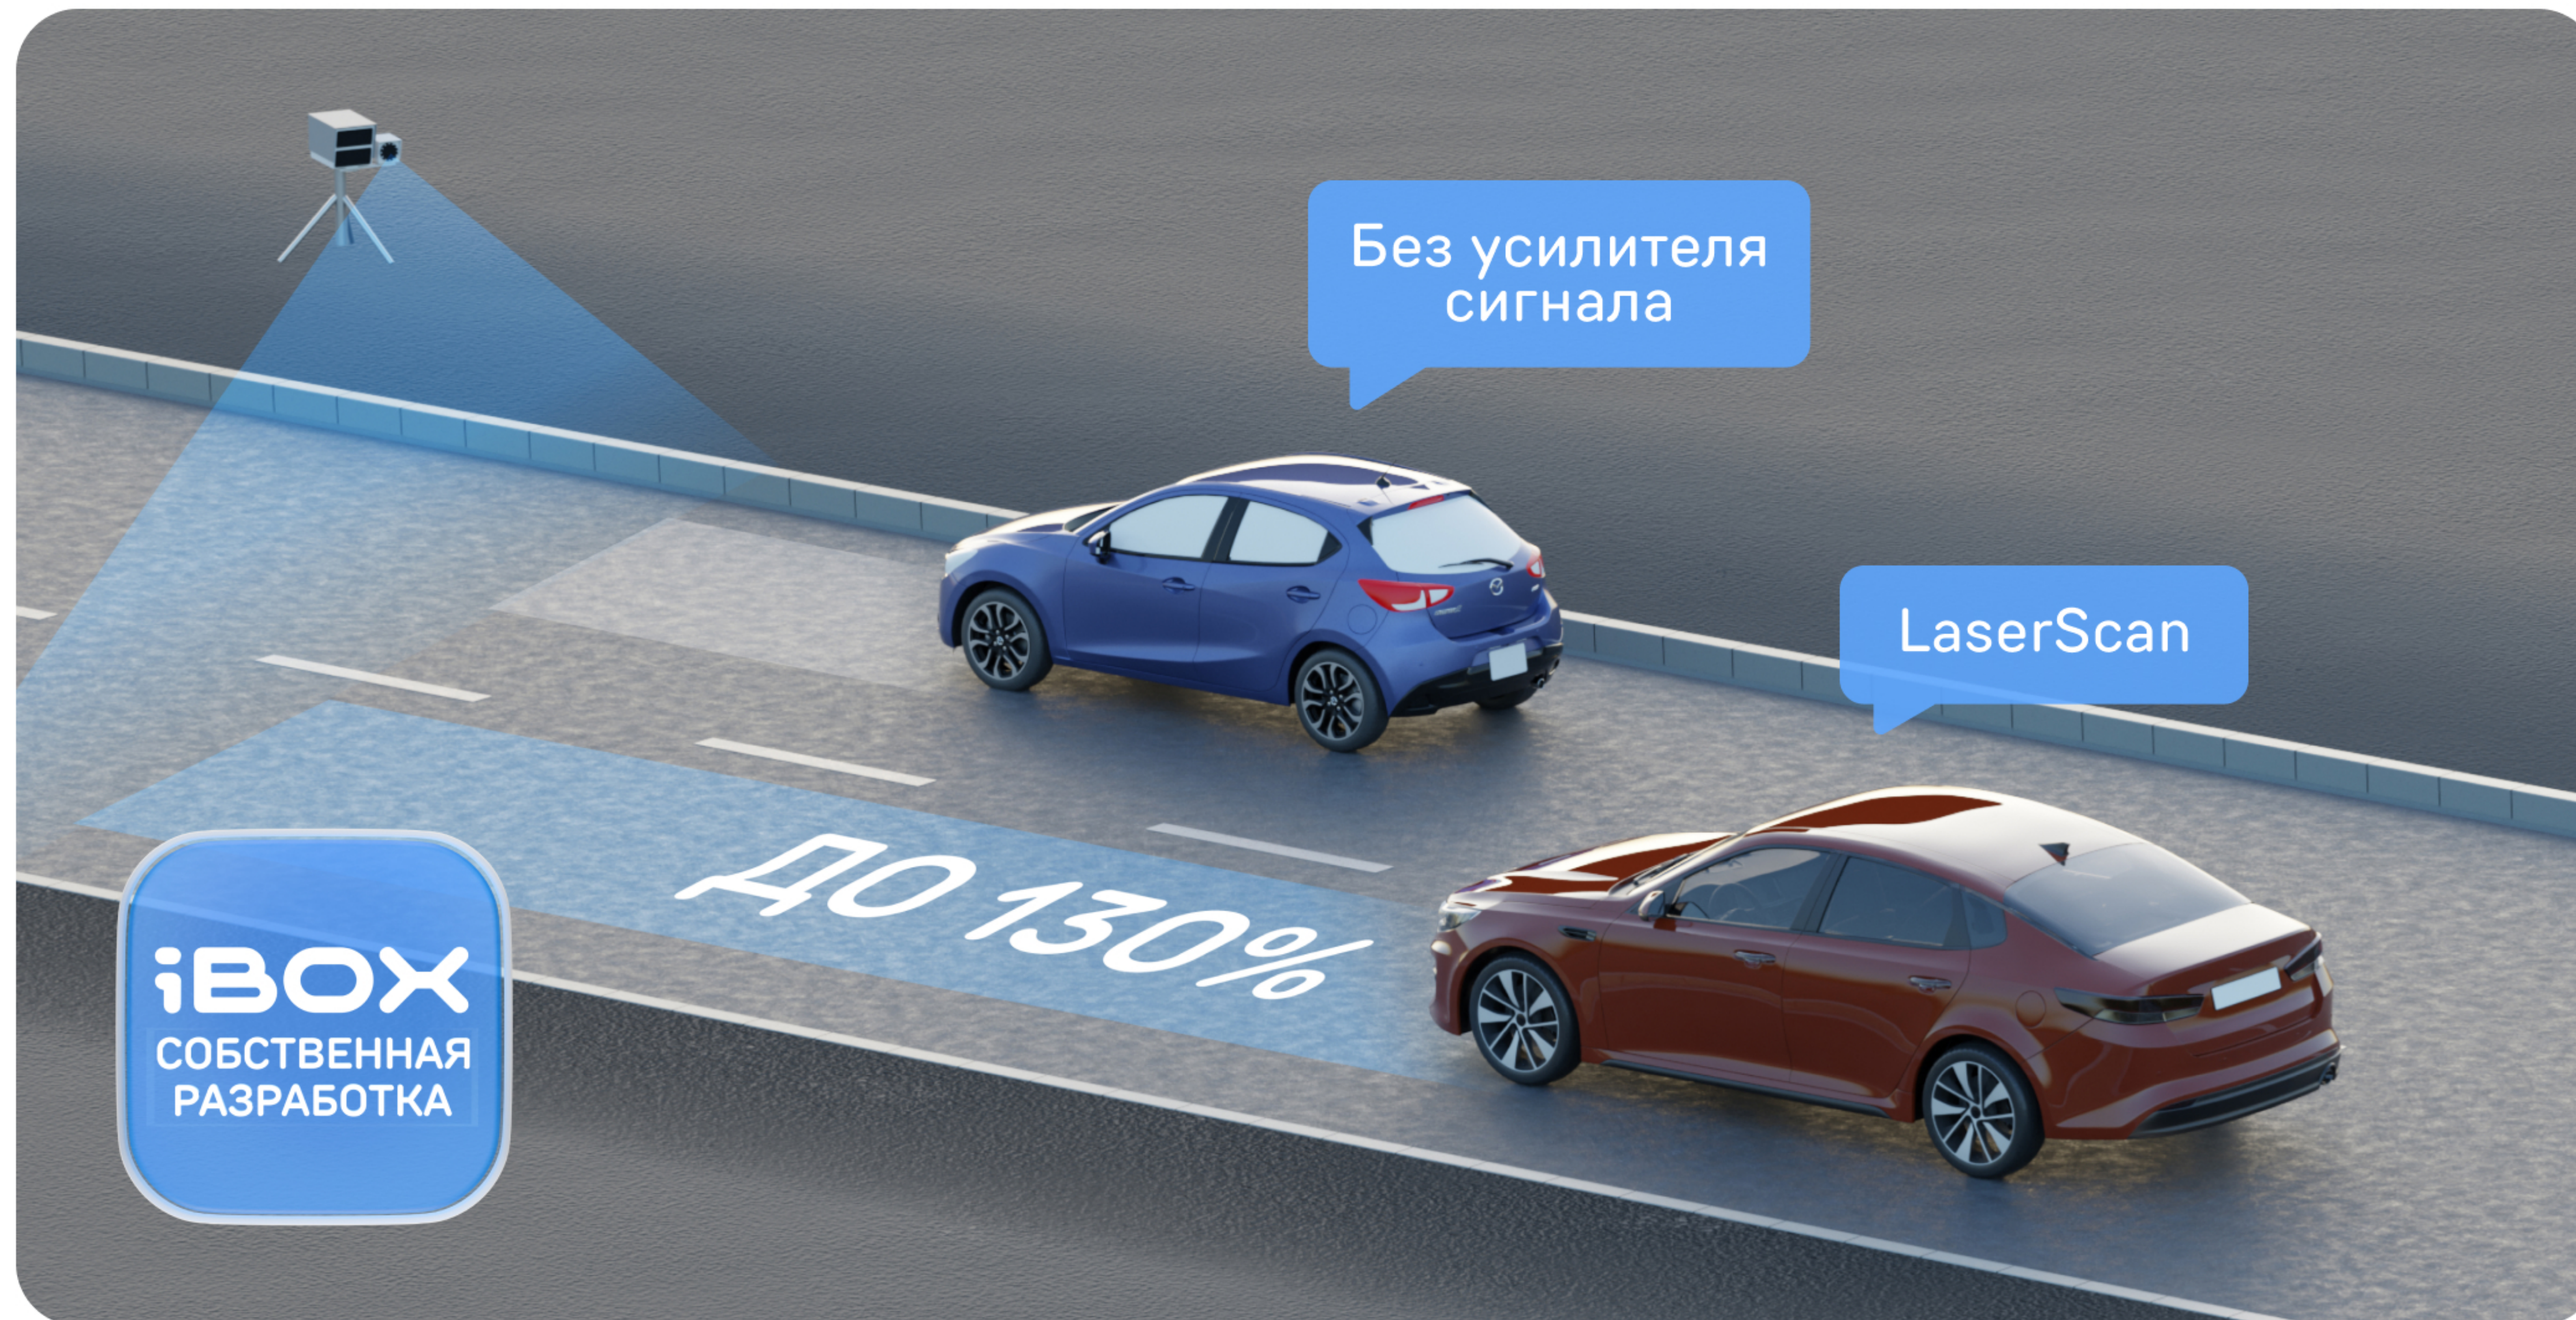

iBOX | Sonar

Сигнатурный радар-детектор

Будь в курсе — будь в безопасности

Это — Sonar

Технология детектирования LaserScan
и дальнобойный модуль ADR Core

Большая рупорная антенна
и уверенный приём сигналов

Возможность автоматического
онлайн-обновления Cloud

Информативный IPS-дисплей

Цветной экран диагональю 1,14 дюйма отображает необходимую информацию для комфортной езды

Уверенная детекция всех радаров

Определяет комплексы фотовидеофиксации нарушений:
Автоураган, Полискан, Сергек, Автодория, Робот, ЛИСД, Места, Одиссей,
Кречет, Рапира, АМАТА, Крис, АТОМ и др.

Обнаруживает даже новые «неуловимые» радары: типа Кордон-ПРО,
Кордон-М, Скат-М, Арена, и другие (в том числе направленные «в спину»)

Собственная технология LaserScan

С усилителем сигнала ADR CORE нового поколения

Усилитель слабых сигналов

ADR
CORE

Увеличенная дальность

Большая рупорная антенна

Уверенное обнаружение радаров, в том числе маломощных

Комбинация большого рупора и модуля ADR Core

Заблаговременное детектирование
«в спину»