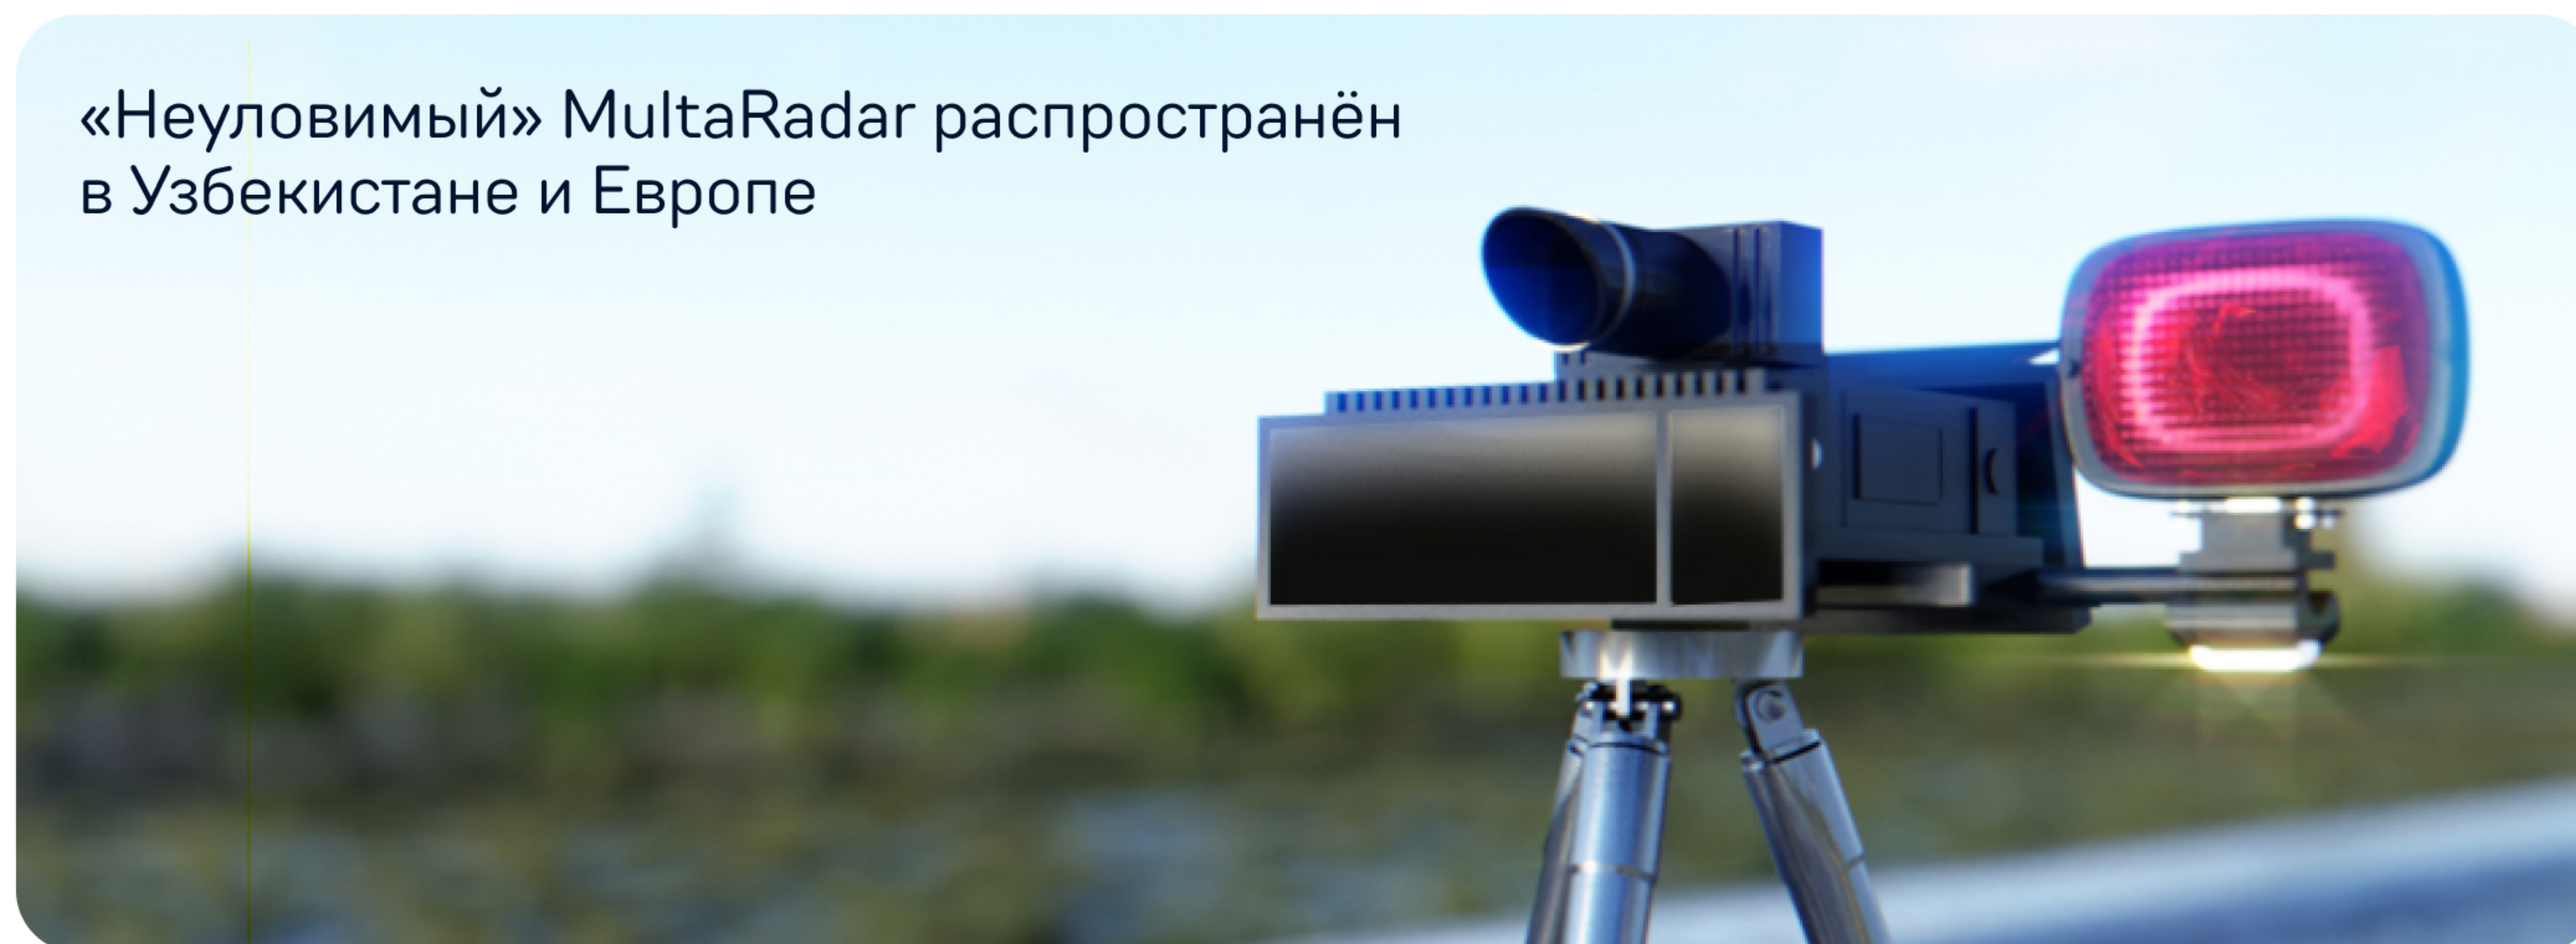

«Неуловимый» MultaRadar распространён
в Узбекистане и Европе