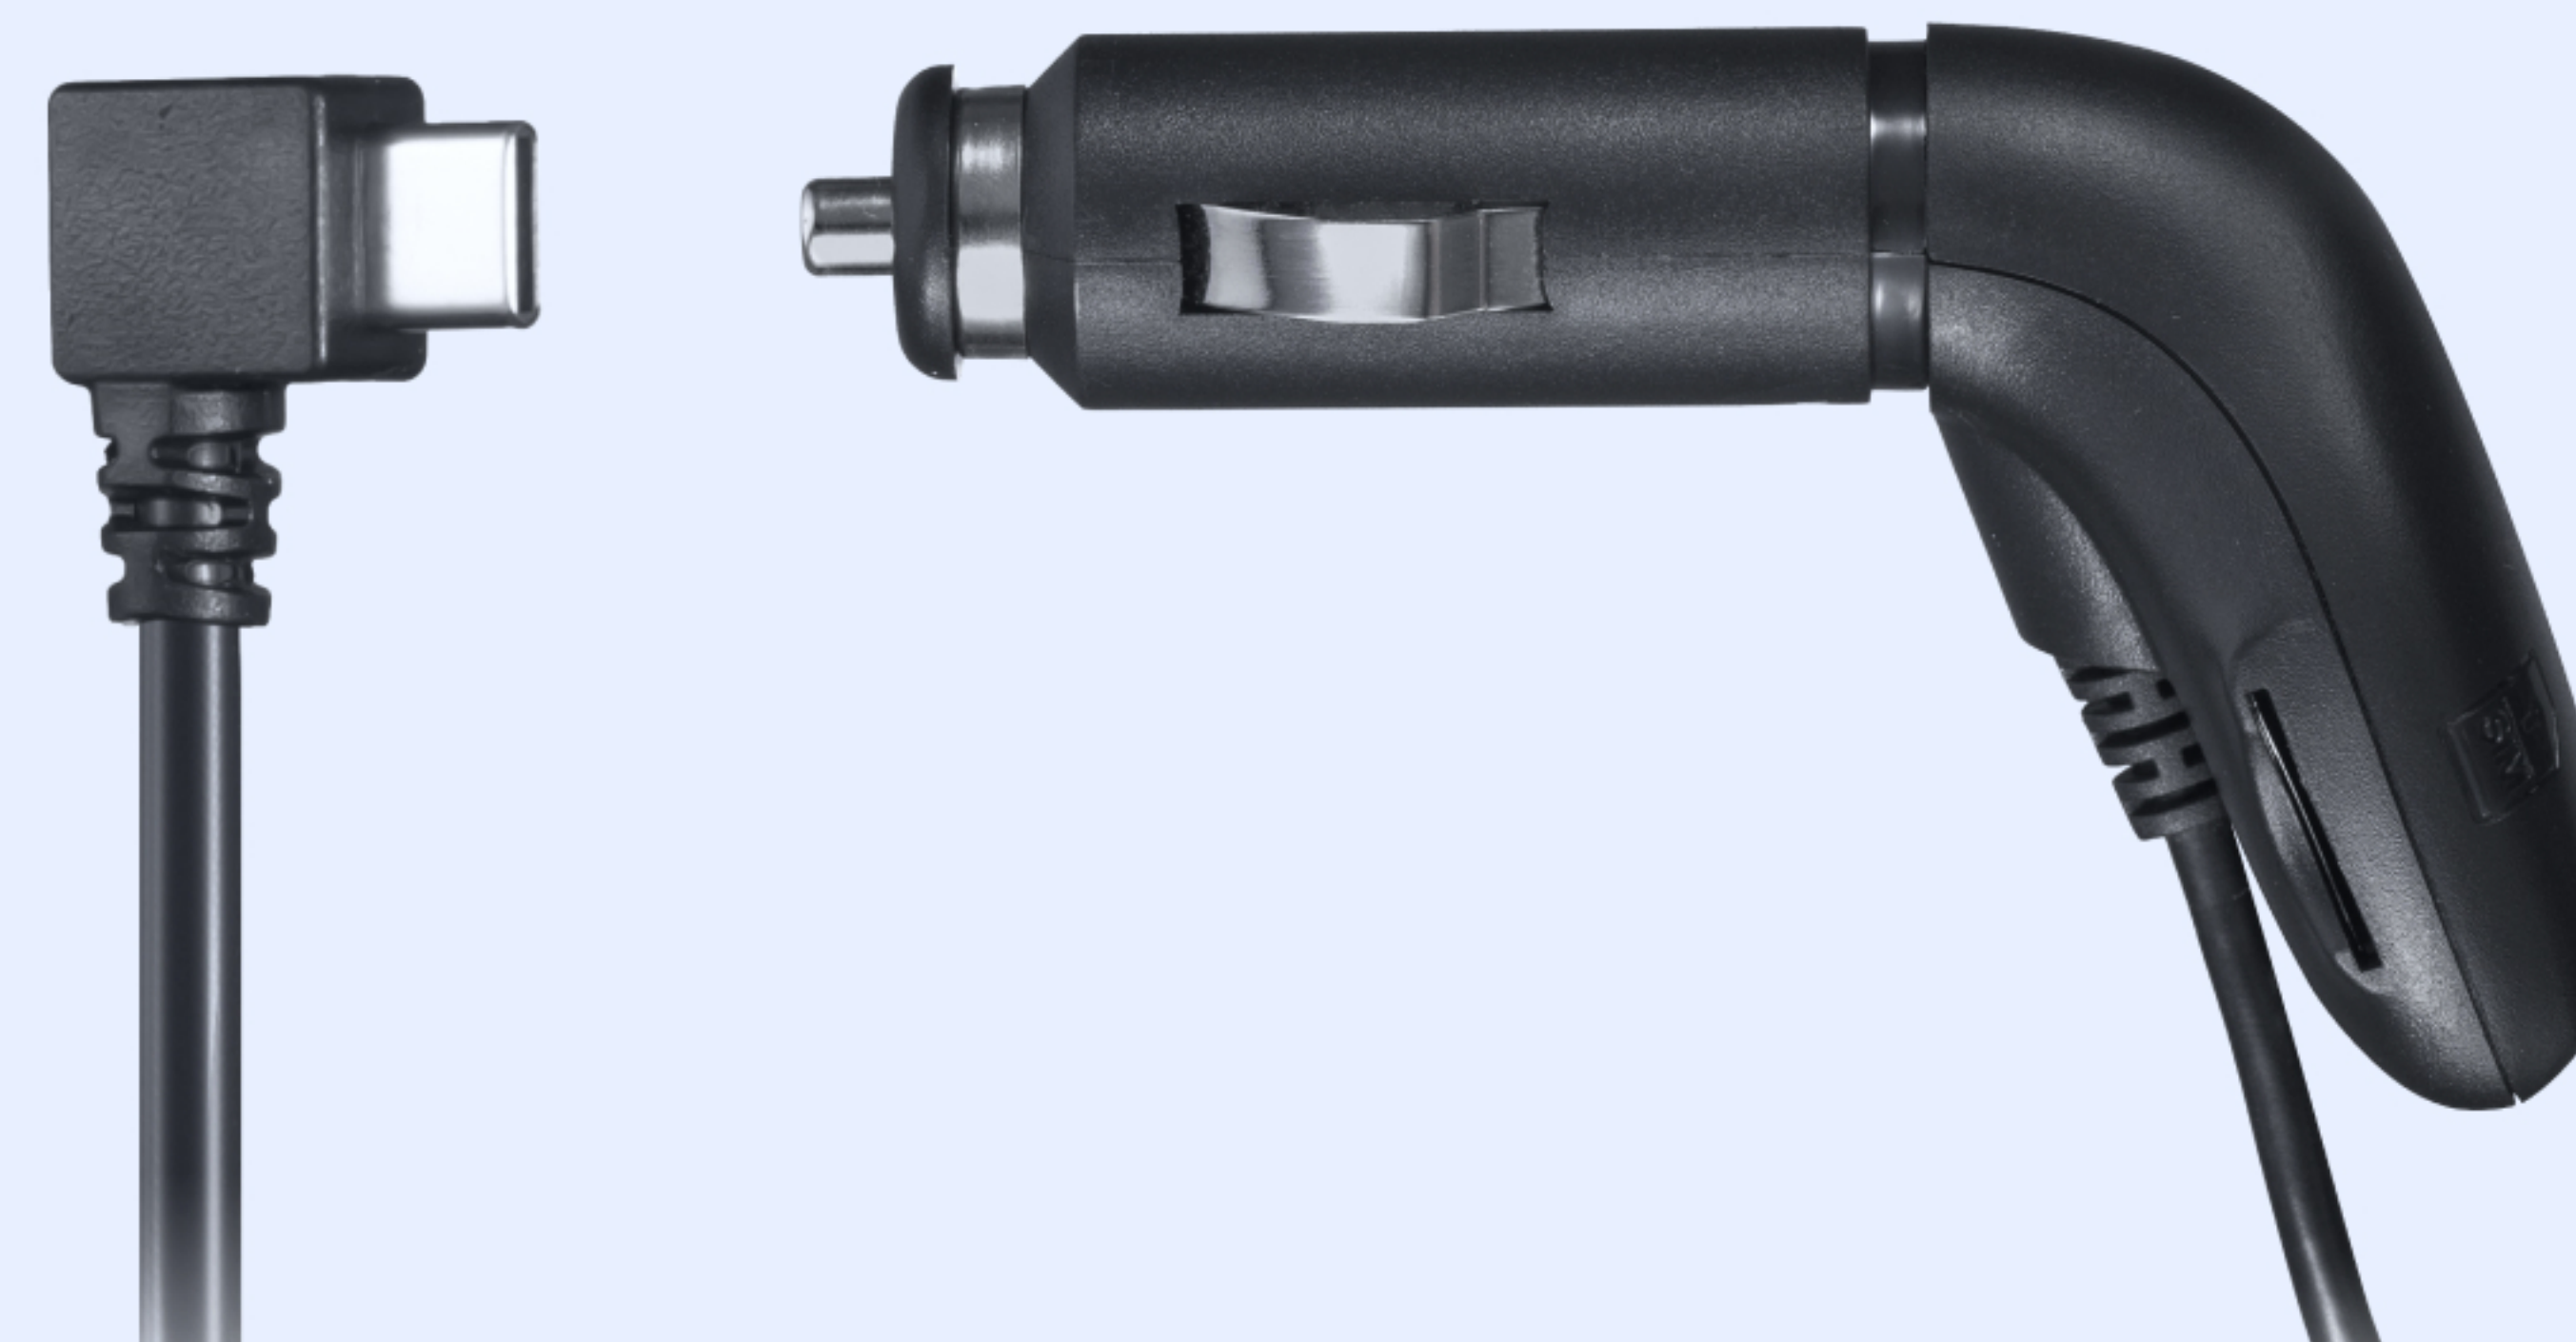

iBOX HIDE PMC75 — скрытое подключение
радар-детектора и контроль от разрядки
аккумулятора авто

iBOX CLOUD CC57 – поддержка
сервиса Cloud и питание устройства

Цифровая гарантия iVOX — 3 года*

Уникальное сервисное обслуживание