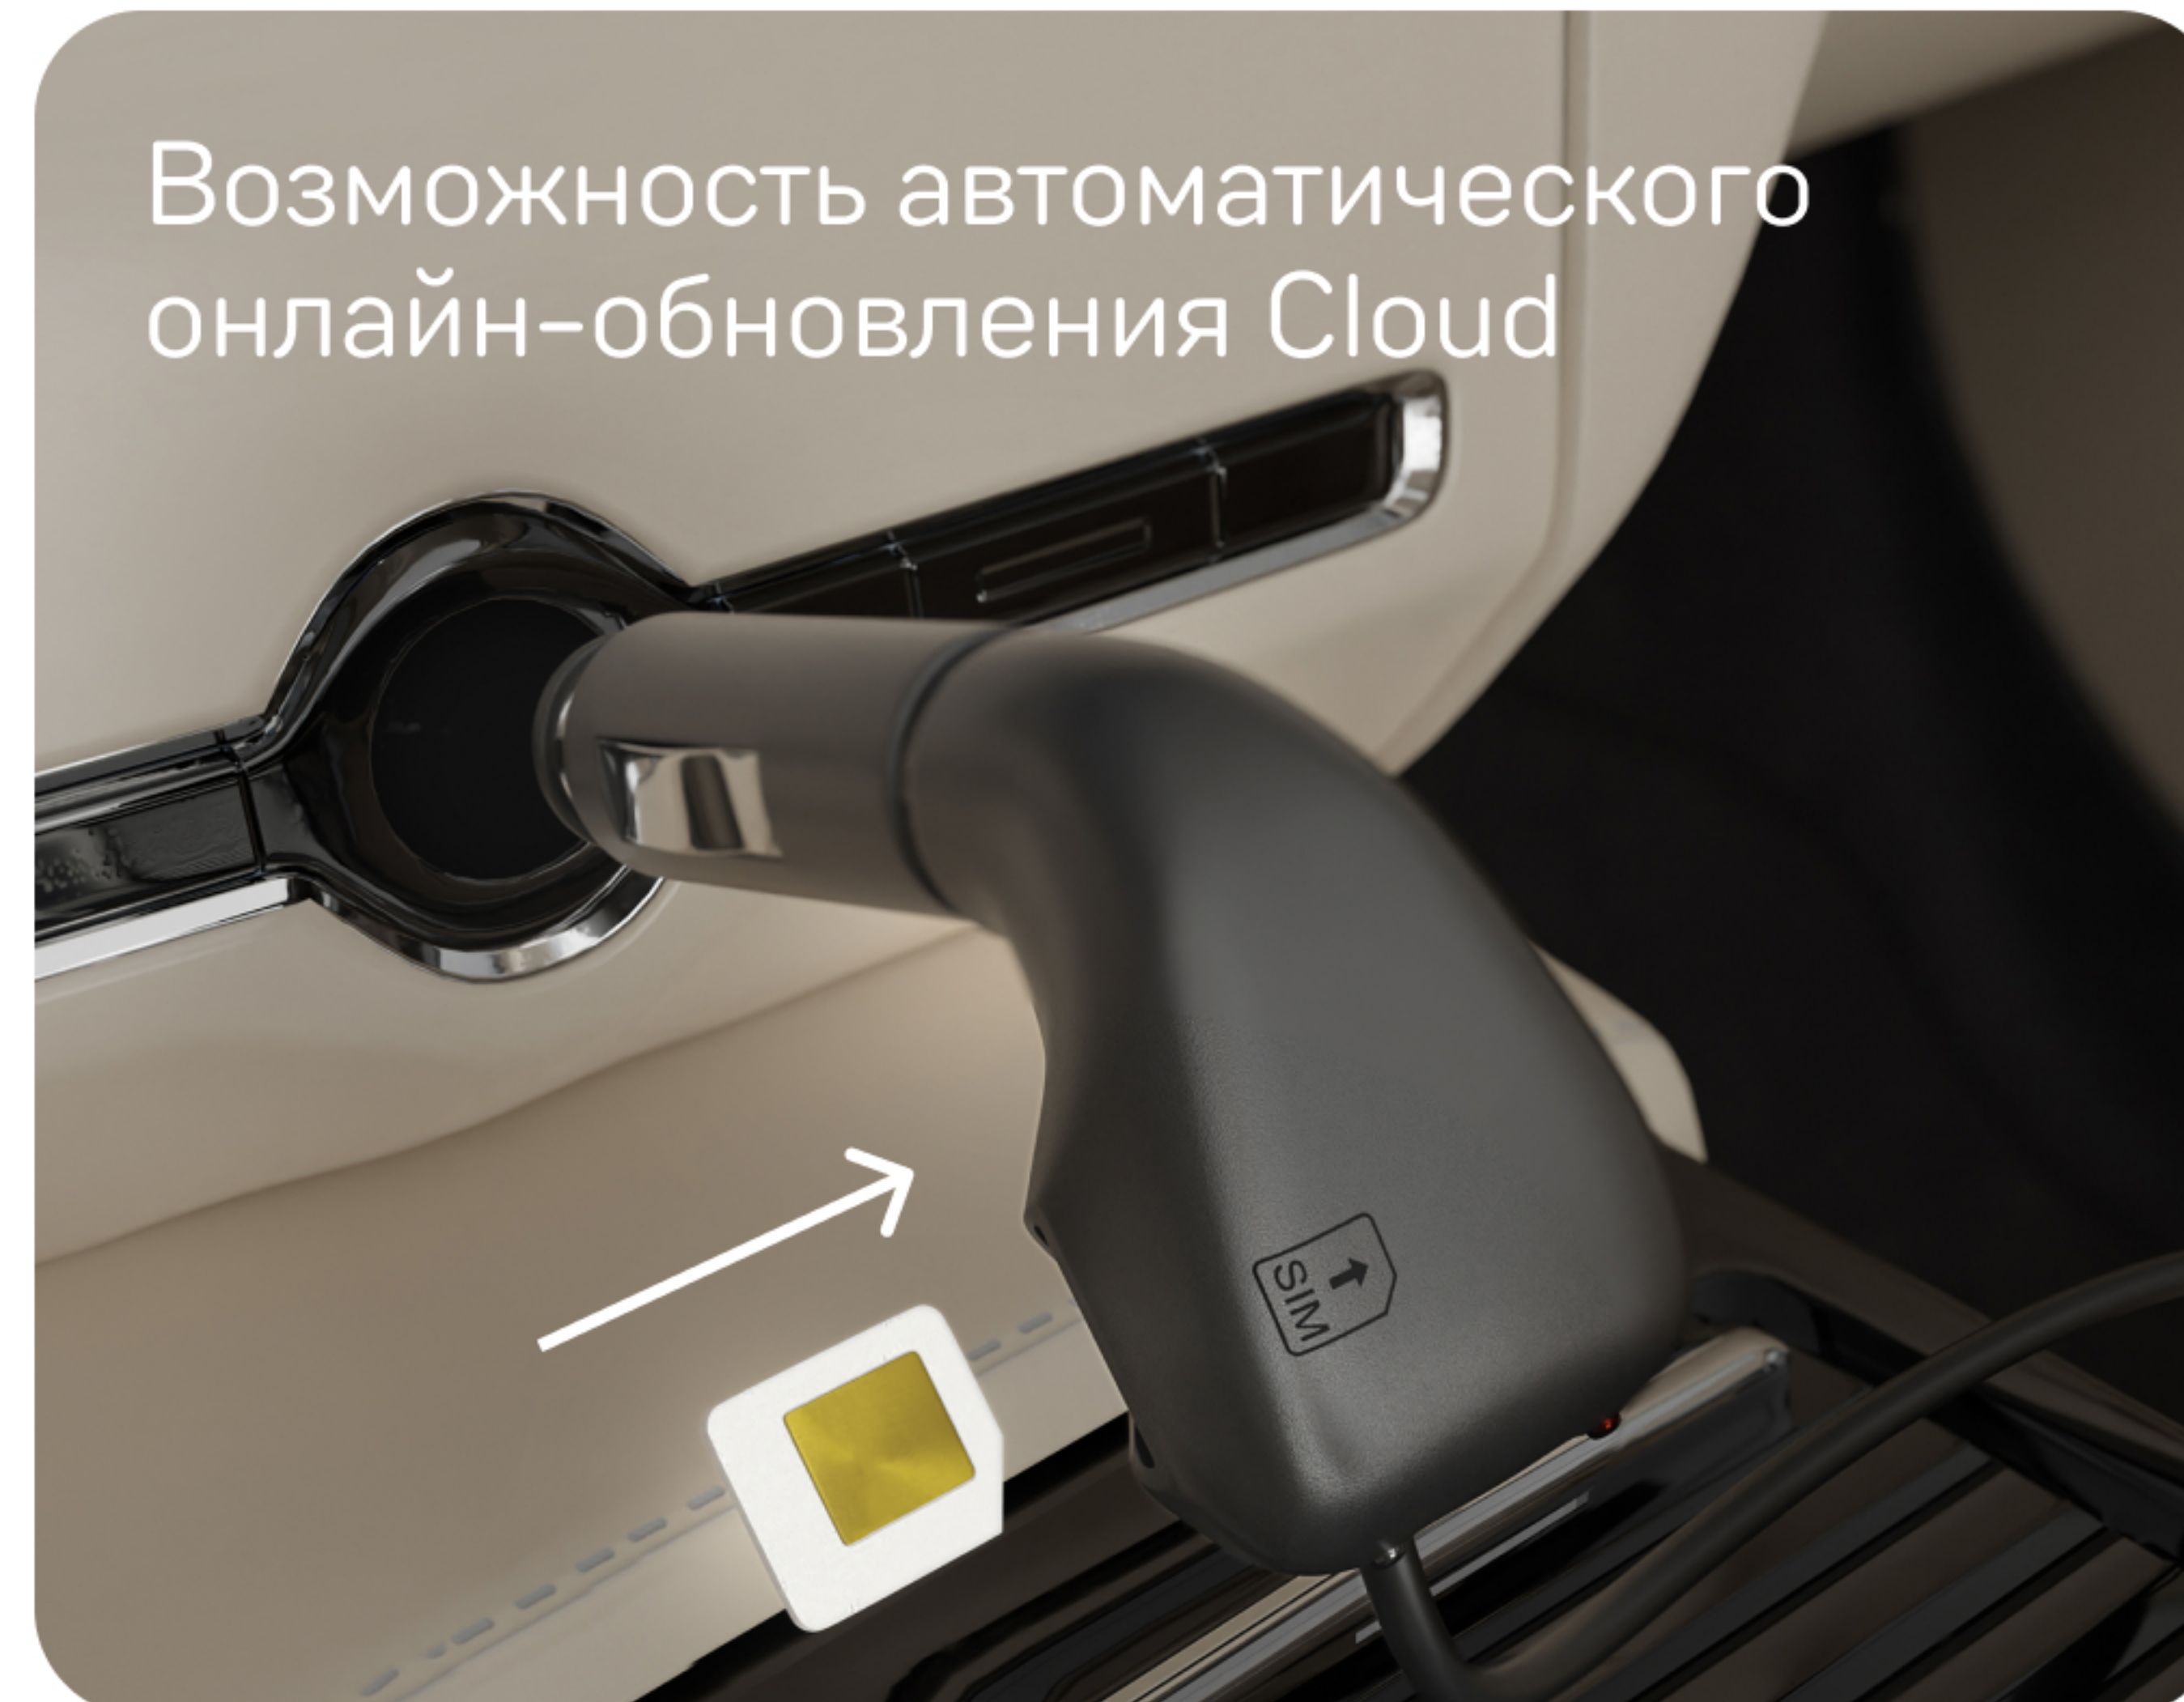

Возможность автоматического
онлайн-обновления Cloud