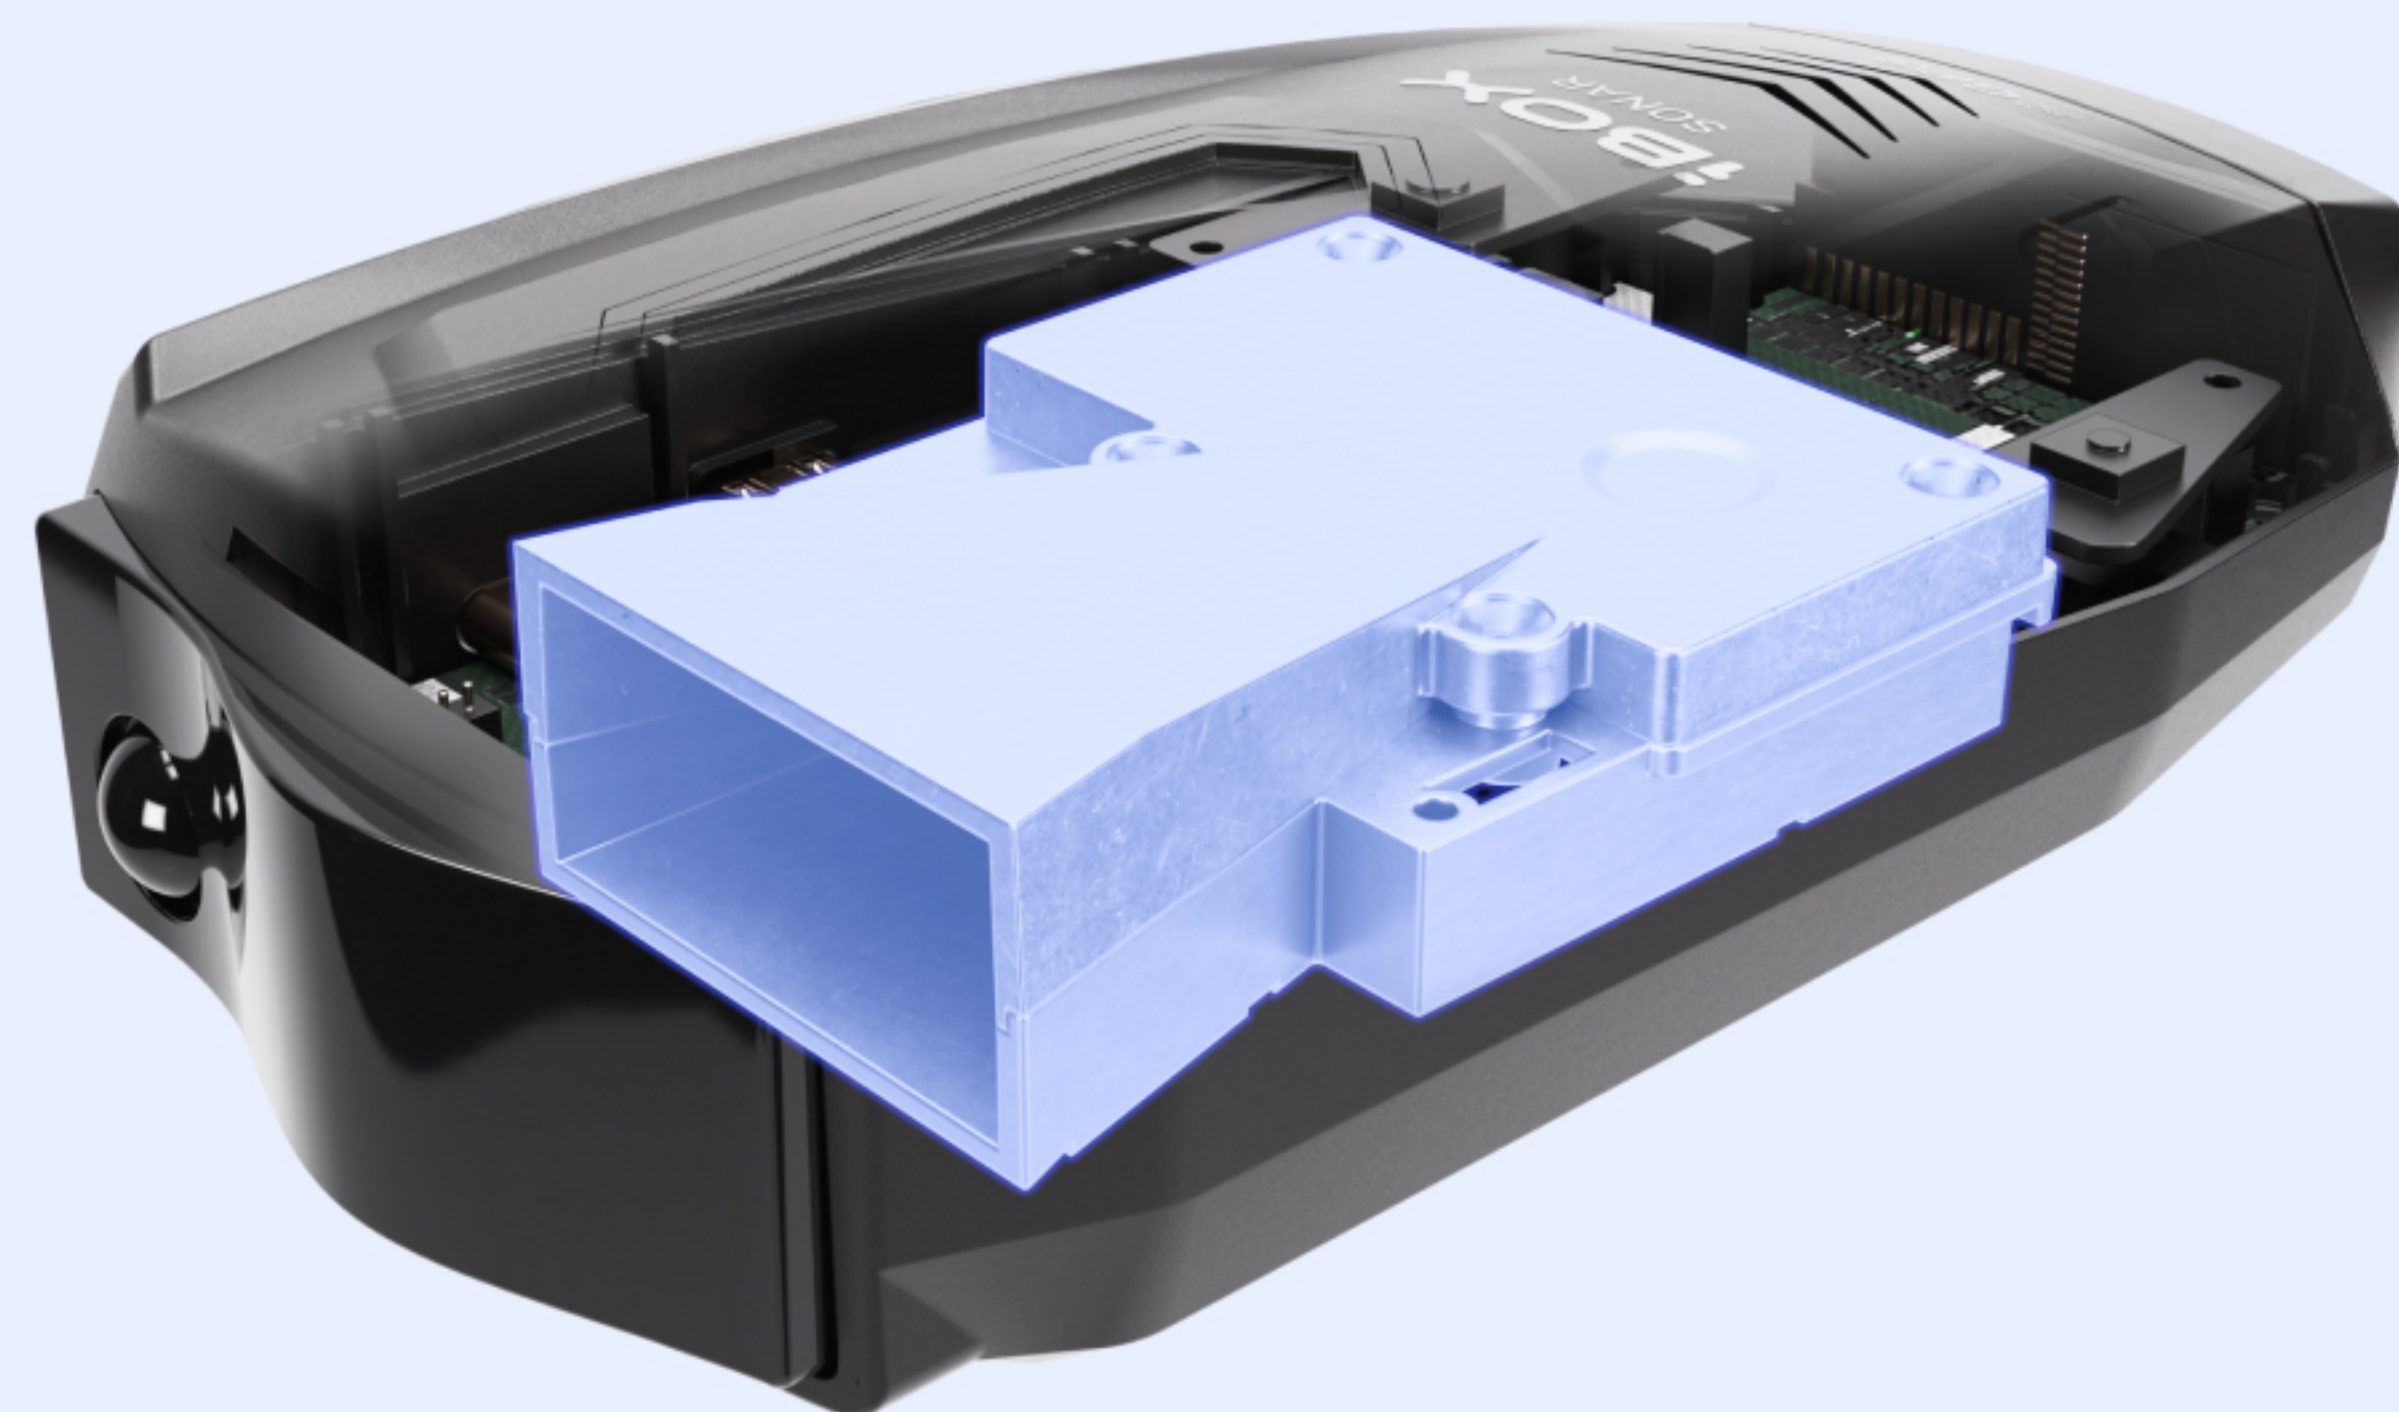

iBOX | Sonar

Сигнатурный радар-детектор

Будь в курсе — будь в безопасности

Это — Sonar

Технология детектирования LaserScan
и дальнобойный модуль ADR Core

Большая рупорная антенна
и уверенный приём сигналов

Возможность автоматического
онлайн-обновления Cloud

Информативный IPS-дисплей

Цветной экран диагональю 1,14 дюйма отображает необходимую информацию для комфортной езды

Уверенная детекция всех радаров

Определяет комплексы фотовидеофиксации нарушений:
Автоураган, Полискан, Сергек, Автодория, Робот, ЛИСД, Места, Одиссей,
Кречет, Рапира, АМАТА, Крис, АТОМ и др.

Обнаруживает даже новые «неуловимые» радары: типа Кордон-ПРО,
Кордон-М, Скат-М, Арена, и другие (в том числе направленные «в спину»)

Собственная технология LaserScan

С усилителем сигнала ADR CORE нового поколения

Усилитель слабых сигналов

ADR
CORE

Увеличенная дальность

Большая рупорная антенна

Уверенное обнаружение радаров, в том числе маломощных

Комбинация большого рупора и модуля ADR Core

Заблаговременное детектирование
«в спину»