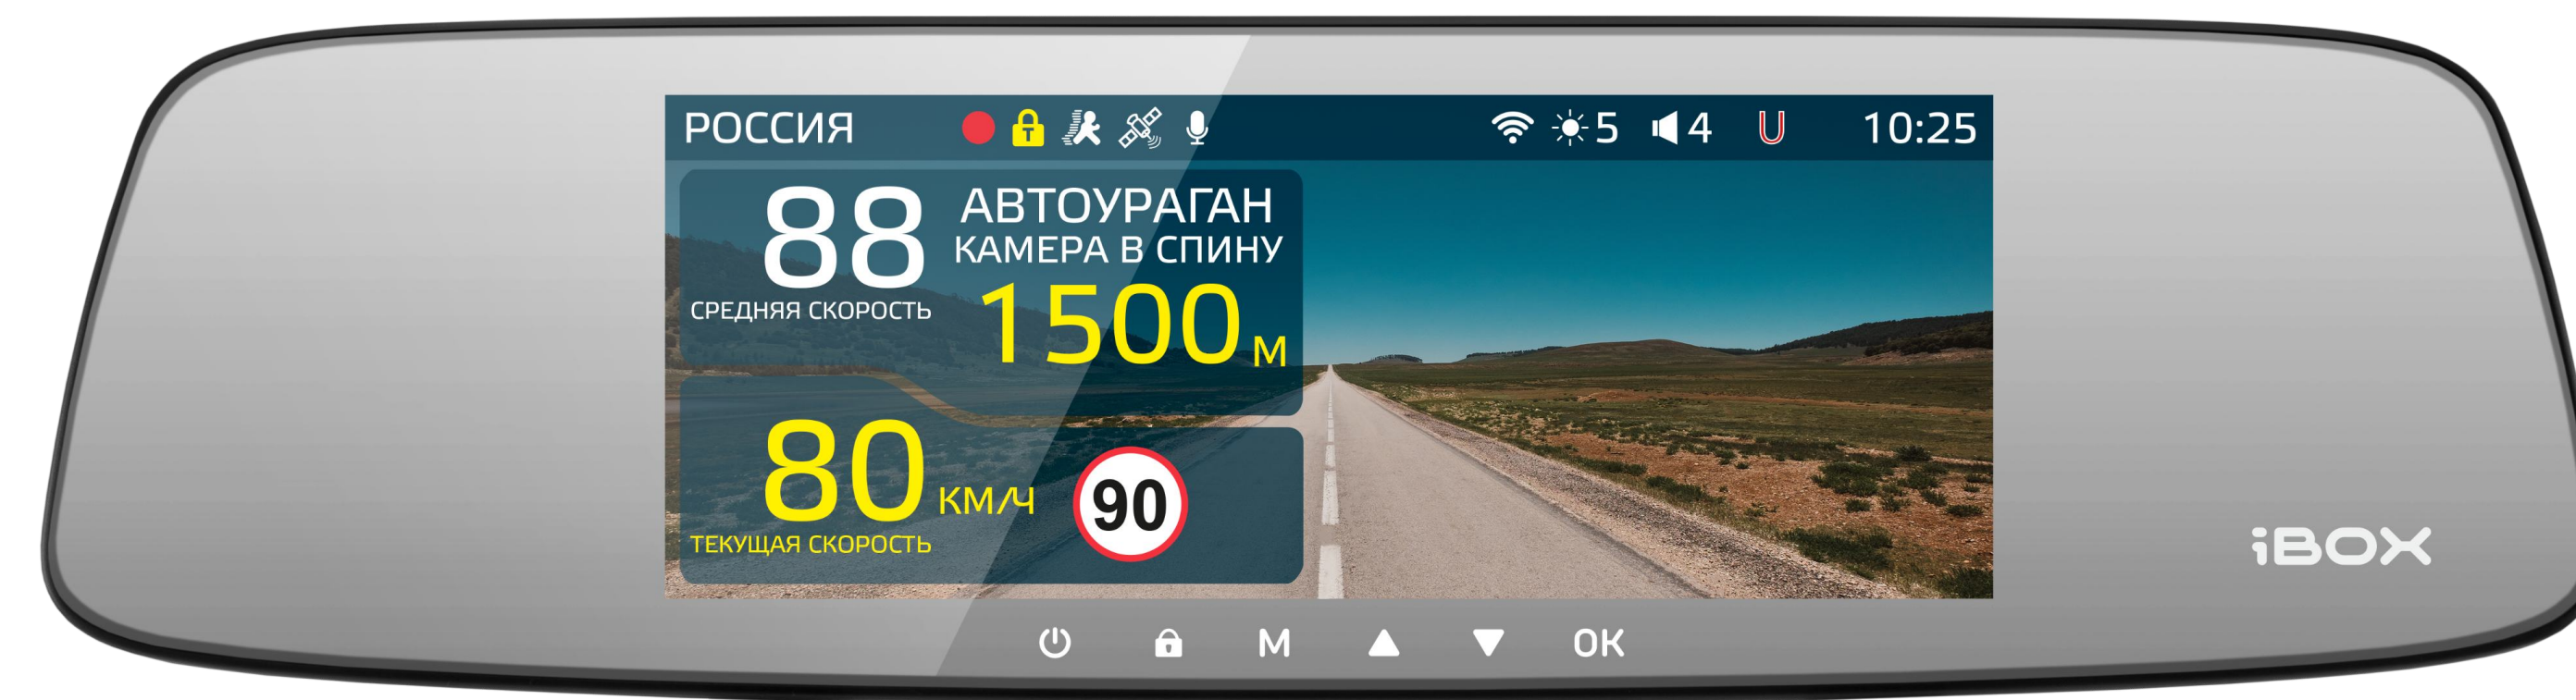

Адаптер питания с USB-разъёмом и два предохранителя

Комплектация*

Автомобильный видеорегистратор