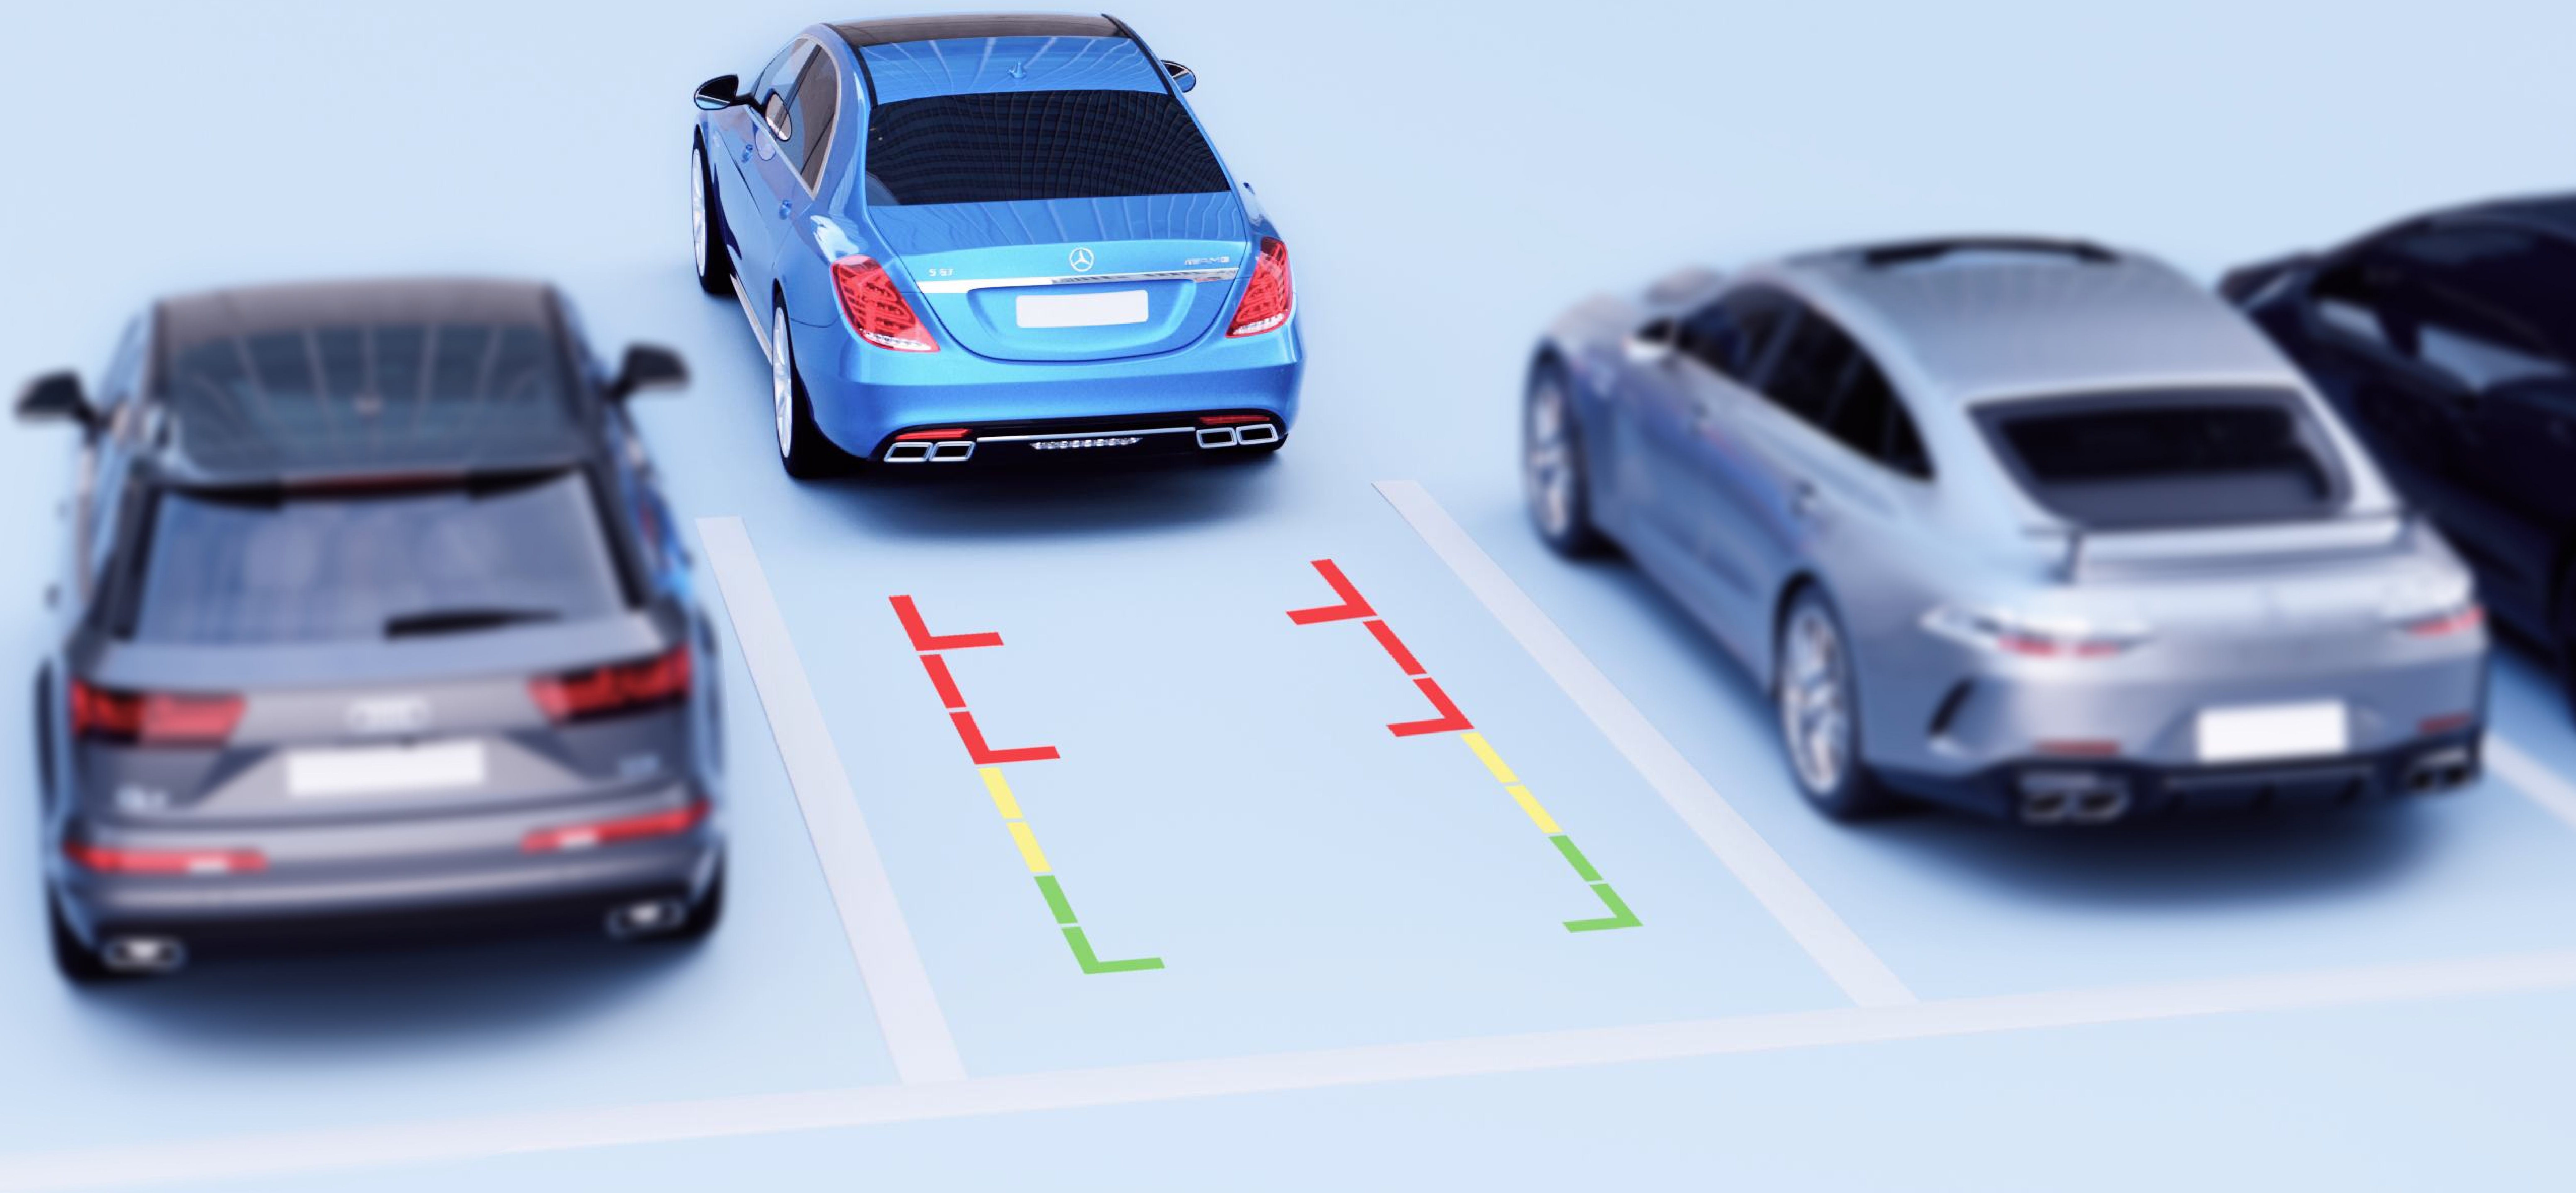

iBOX | Rover

Видеорегистратор с Wi-Fi и базой камер

Наслаждаться вождением — это просто

Это — Rover

Гаджет удобно устанавливается на штатное зеркало заднего вида

Дисплей читается под любым углом и показывает всю необходимую информацию

Двухканальный режим высокого разрешения

В Full HD

Основная камера

Вторая камера

Дополнительный контроль

При включении задней передачи активируется Ассистент парковки.
На экран выводятся изображение со второй камеры и парковочные линии

Чёткое изображение днём и ночью

Super Night Vision: сохраняет детализацию при съёмке ночью

WDR: улучшает качество видео в условиях недостатка или избытка освещённости

Обновляемая база камер

GPS-модуль и всегда свежая база полицейских камер 45 стран

Доступ к файлам
и обновлению также
возможны с карты памяти

Умный GPS-модуль

Просмотр видео и маршрута передвижения на карте с помощью программы iBOX Drive Player на ПК

Информативный интерфейс

Контрастный IPS-дисплей
с диагональю 7 дюймов